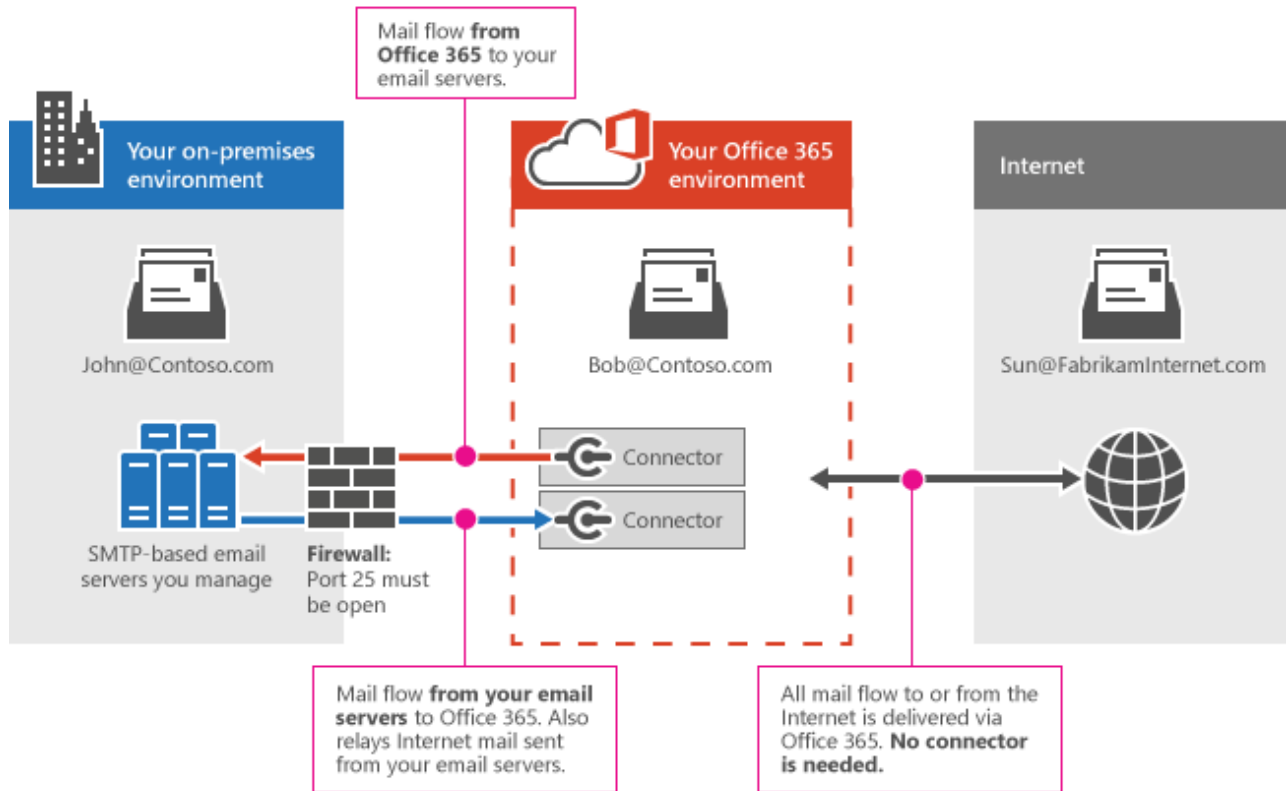

PRÉPARATION DU DOMAIN AD

La commande PS "E:\Setup.exe
/IAcceptExchangeServerLicenseTerms_DiagnosticDataON
/PrepareAllDomains".

La commande PS "E:\Setup.exe
/IAcceptExchangeServerLicenseTerms_DiagnosticDataON
/PrepareDomain" .

CONNECTEURS EXCHANGE

Définitions :

- Gestion du flux mails (I/O)
- Création automatiquement sauf exceptions
- Règles
- Protocoles

CONNECTEURS EXCHANGE

LA DÉINSTALLATION D'EXCHANGE

PRÉREQUIS :

- Faire un backup**
- Attention aux dépendances**
- Supprimer le contenu de Exchange**
- Arrêter les services Exchange**