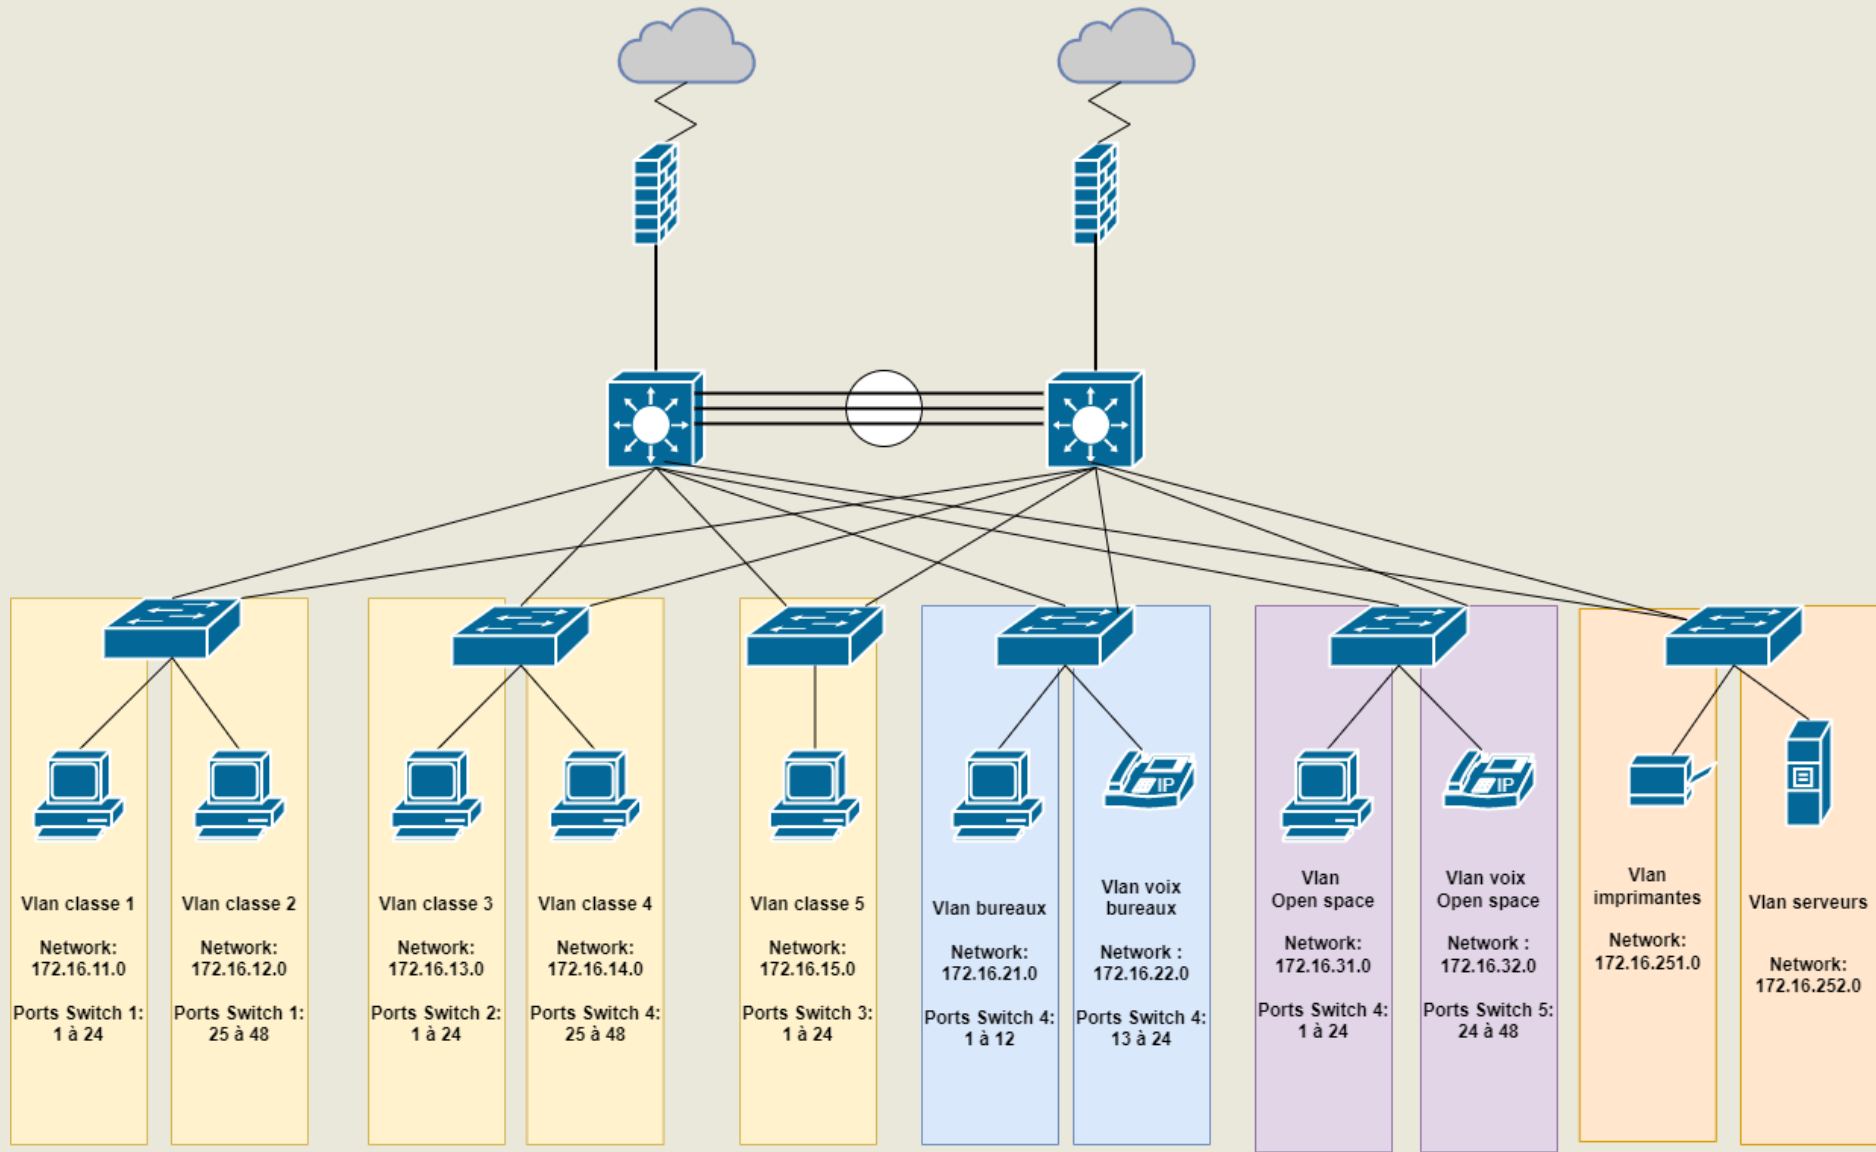

INFRASTRUCTURE RÉSEAU POUR UN CENTRE DE FORMATION

17 juin 2022

Terence Peppinghaus

Sommaire

1. La demande du client
2. La topologie physique de l'infrastructure
3. La topologie logique de l'infrastructure
4. Les périphériques intermédiaires et leurs caractéristiques
5. Le budget

1. La demande du client

- 5 classes de formation : 13 ordinateurs (12+1)
- Un bureau de direction pour 6 personnes (ordinateurs + téléphones IP)
- Un open space : 20 ordinateurs et 20 téléphones IP
- Une salle serveur avec un rack de 19 pouces de 42 U (unités)
- Adressage ip basé sur des adresses ip de classe B

2. Topologie Physique

3. Topologie Logique

4. Périphériques intermédiaires

Utilisation	libellé	photo	caractéristiques	prix
Switch salle de classe (3)	Cisco Meraki MS120 - 48		Format : 1U 48 ports Gi Supporte les vlans manageable	2669.10 € TVAC (y compris module SFP)
Switch bureaux de direction (1)	Cisco Meraki MS125 - 24P		Format : 1U 24 ports Gi PoE (370 W) Supporte les vlans manageable	3245.06 € TVAC (y compris module SFP)
Switch open space (1)	Cisco Meraki Ms125 - 48		Format : 1U 48 ports Gi PoE (740 W) Supporte les vlans manageable	5200.42 € TVAC (y compris module SFP)
Switch serveur (1)	Cisco Meraki MS120 - 24		Format : 1U 24 ports Gi Supporte les vlans manageable	1757.97 € TVAC (y compris module SFP)

Switch layer 3 (2)	Cisco Meraki MS250 - 24		Format : 1U 24 ports Gi Supporte les vlans manageable OSPFv2	5138.71 € TVAC (y compris module SFP)
Firewall (2)	Stormshield SN710		Equipement tout- en-un	4794.95 € TVAC
UPS	APC Smart-UPS On-Line 8000VA		8000 W Temps de back-up 30 min (en demi charge)	8050.72 € TVAC