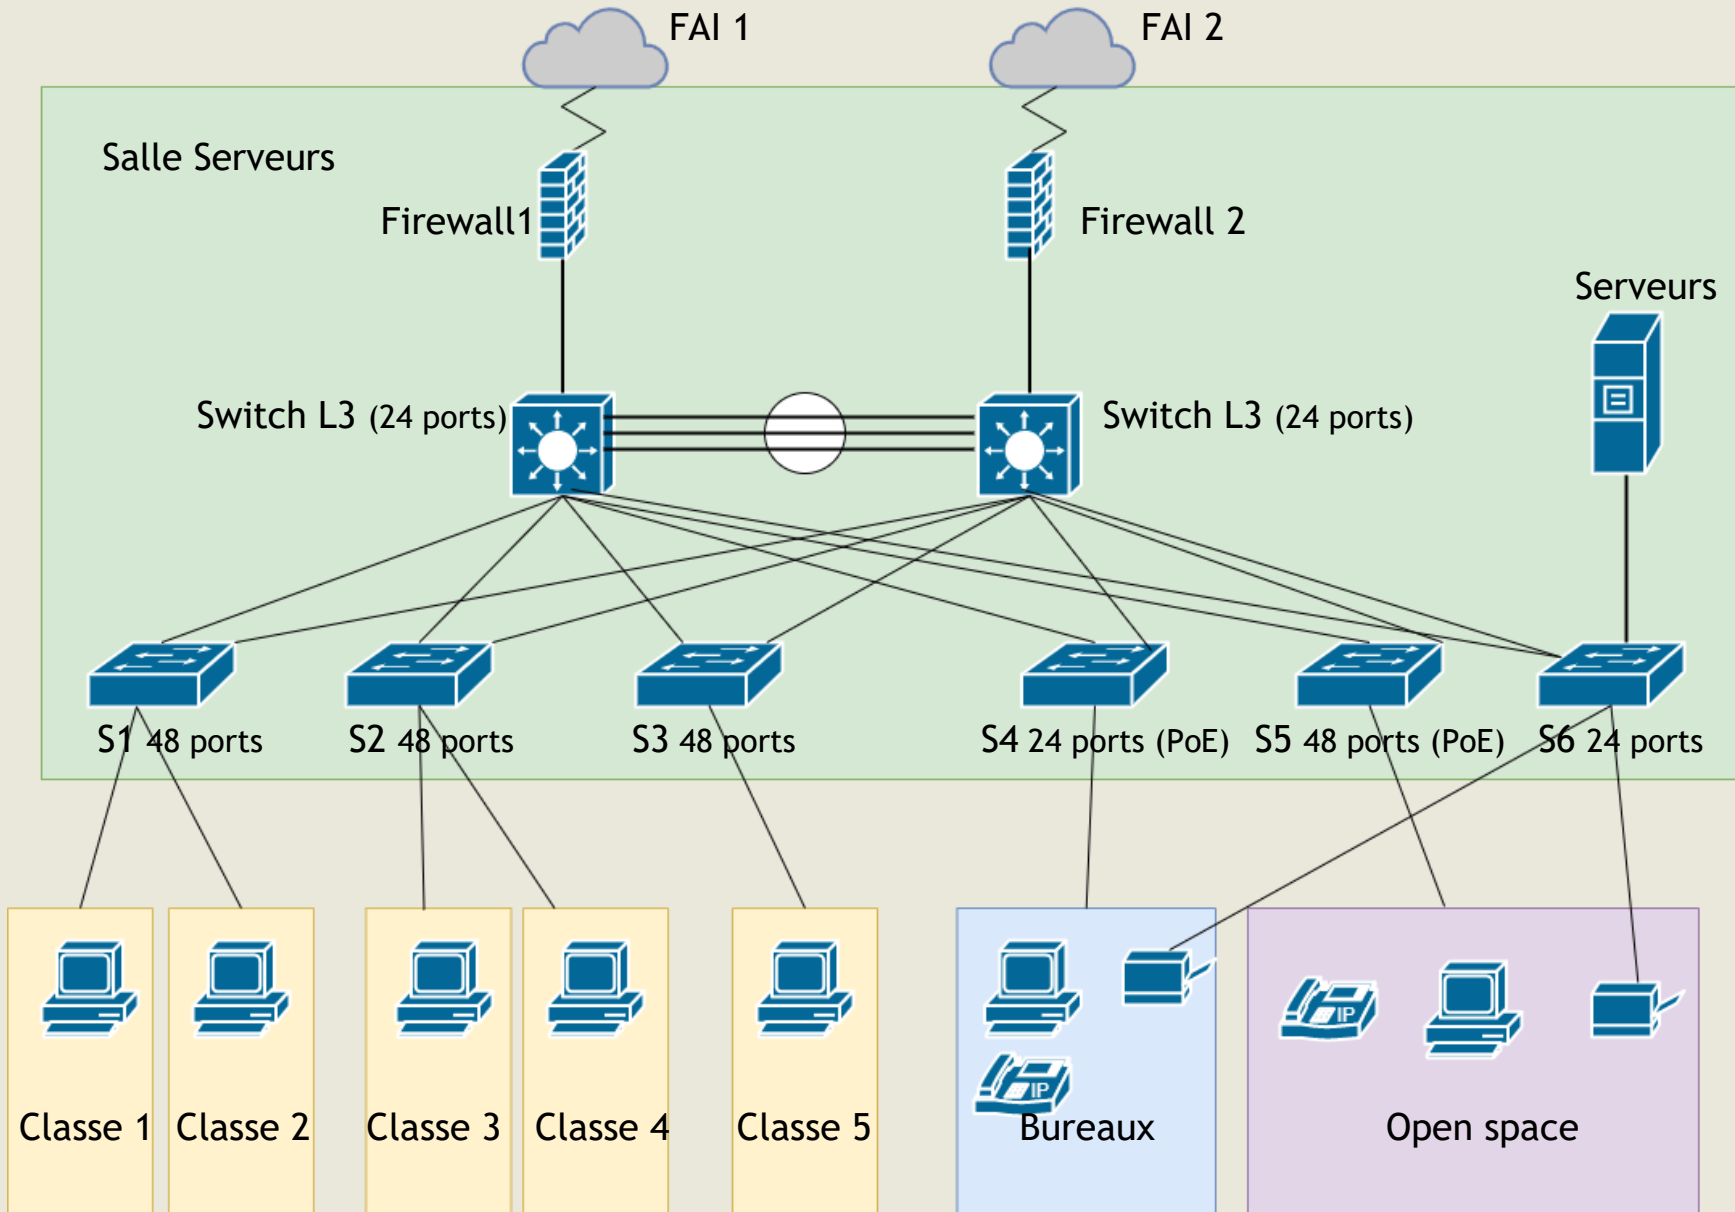

INFRASTRUCTURE RÉSEAU POUR UN CENTRE DE FORMATION

17 juin 2022

Terence Peppinghaus

Sommaire

1. La demande du client
2. La topologie physique de l'infrastructure
3. La topologie logique de l'infrastructure
4. Les périphériques intermédiaires et leurs caractéristiques
5. Le budget

1. La demande du client

- 5 classes de formation : 13 ordinateurs (12+1)
- Un bureau de direction pour 6 personnes (ordinateurs + téléphones IP)
- Un open space : 20 ordinateurs et 20 téléphones IP
- Une salle serveur avec un rack de 19 pouces de 42 U (unités)
- Adressage ip basé sur des adresses ip de classe B

2. Topologie Physique

3. Topologie Logique

4. Périphériques intermédiaires

Utilisation	libellé	photo	caractéristiques	prix
Switch salle de classe (3)	Cisco Meraki MS120 - 48		Format : 1U 48 ports Gi Supporte les vlans manageable	2669.10 € TVAC (y compris module SFP)
Switch bureaux de direction (1)	Cisco Meraki MS125 - 24P		Format : 1U 24 ports Gi PoE (370 W) Supporte les vlans manageable	3245.06 € TVAC (y compris module SFP)
Switch open space (1)	Cisco Meraki Ms125 - 48		Format : 1U 48 ports Gi PoE (740 W) Supporte les vlans manageable	5200.42 € TVAC (y compris module SFP)
Switch serveur (1)	Cisco Meraki MS120 - 24		Format : 1U 24 ports Gi Supporte les vlans manageable	1757.97 € TVAC (y compris module SFP)

Switch layer 3 (2)	Cisco Meraki MS250 - 24		Format : 1U 24 ports Gi Supporte les vlans manageable OSPFv2	5138.71 € TVAC (y compris module SFP)
Firewall (2)	Stormshield SN710		Equipement tout- en-un	4794.95 € TVAC
UPS	APC Smart-UPS On-Line 8000VA		8000 W Temps de back-up 30 min (en demi charge)	8050.72 € TVAC